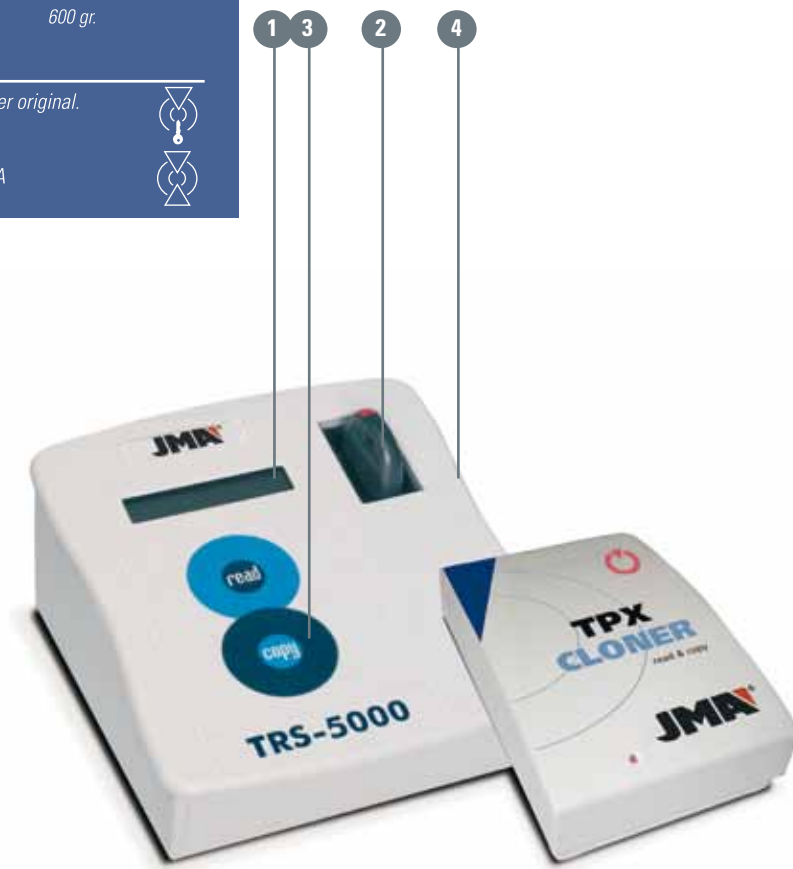

## TPX CLONER

## DADOS TÉCNICOS

Largura 158 mm.  
Altura 76 mm.  
Profundidade 175 mm.  
Peso 600 gr.

## OPÇÕES

Nome transponder original.

Transponder JMA

1 Visor.

2 Antena.

3 Teclado.

4 Ligação a PC que permite:  
- Actualizar a TRS-5000.  
- Visualizar o código.  
- Armazenar o código.  
- Modificar o código.  
- Criar base de dados clientes.