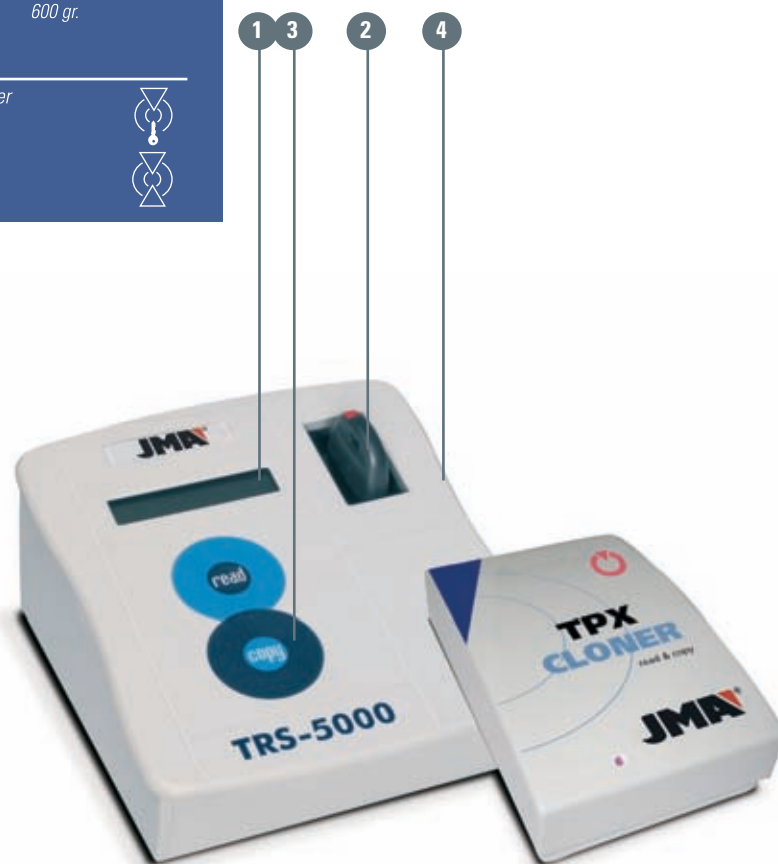

**CODE SUPPLY**

**TRS -5000** 220V. - 50Hz.A  
9V.C.C./ 500MA.

**TRS- 5000  
110** 110V. - 60Hz.A-  
9V.C.C./ 500MA.

**TPX CLONER****TECHNICAL DATA**

Width 158 mm.  
Height 76 mm.  
Depth 175 mm.  
Weight 600 gr.

**OPTIONS**

Original Transponder

Transponder JMA

1 Display.

2 Antenna.

3 Keypad.

4 Connection to PC that allows :  
- Upgrade the TRS-5000.  
- Code reading.  
- Code store.  
- Code modification.  
- Database creation.

MÁQUINA DUPLICADORA

# TRS - 5000 + CLONER

Máquina electrónica para el reconocimiento y duplicado de llaves con transponder (fijos y cryptados). Especialmente diseñada para la copia de transponders Texas® fijo y Crypto sobre los transponders TPX1 y TPX2 desarrollados por JMA.